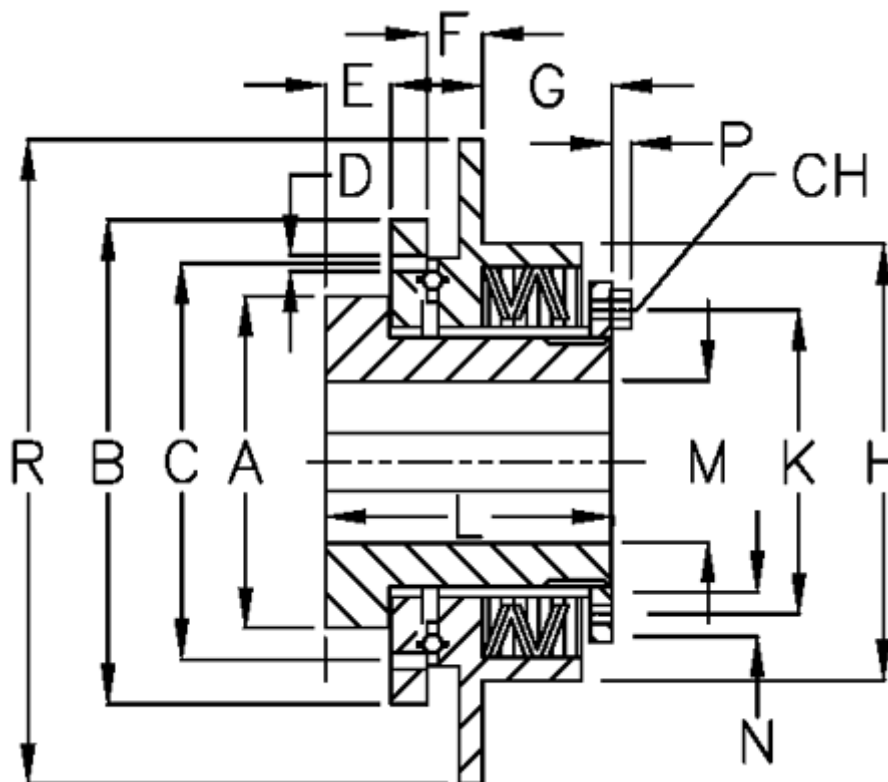

Varenummer: 46962013  
 Beskrivelse: Synchron mini E 20 L

## Mål

A = 36	H = 53	Tallerkenfjeder monterning = 3x1M
B = 55	K = 38	Tallerkenfjeder udførelse = L - svær
C = 46	L = 50	
CH = 7	M max = 20	
D = 6xM5	M min = 7	
E = 11.5	N = 3	
F = 5.5	P = 2.8	
G = 21.7	R = 80	